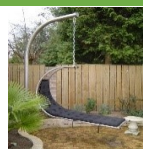

Bestel-
nummer

Prijzen in
euro's incl
BTW

Top Swing

Top Swing standaardversie 2 mm RVS 304, Goedgekeurd tot 100 kg schommelen, tot 130 kg statische belasting

TUV

T900.01

1099,00

Top Swing de luxe 2 mm RVS 316. Deze versie is gemaakt van een nog beter staal. Deze is beter bestand tegen de zilte zeelucht.

TUV

T900.02

1375,00

Top Swing Extreme 3 mm RVS 304. Deze Top Swing heeft een dikkere wand dan de overige modellen en is daardoor stugger geveerd.

Indien er vaak een hoge belasting plaatsvindt, raden wij aan een Top Swing Extreme te nemen.

TUV

T900.03

1649,00

Top Swing openbare versie. Specifiek geschikt voor bijv. scholen en parken. Inclusief logboek en verplicht jaarlijkse keuring door onafhankelijke derden.

TUV

T900,04

prijs op
aanvraag

Luxe hangligbed

Relaxation met kussen en RVS ketting

De Relaxation is uitgevoerd in RVS 316 met een zwart binnenwerk en een zwart kussen met strikclinten. Het ligbed kan het hele jaar buiten blijven hangen. Geadviseerd wordt om het kussen wel binnen te halen om te voorkomen dat het nat wordt of extra slijtage vertoont door weersinvloeden.